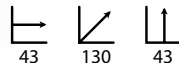

## Snake

Ref: 505401  
Material: Polipropileno  
Color: Blanco

PRECIO:  
48€