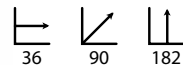

## Estantería Metro

Ref: 501001  
Material: Barilla hierro cromado

PRECIO:  
42,07€