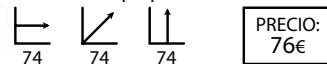

## Kumo 74

Ref: 505202  
Material: Polipropileno blanco

PRECIO:  
76€