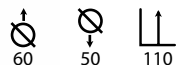

Málaga baja circular 70

Ref: 304801
Estructura: Hierro cromado
Sobre: Cristal transparente

PRECIO:
52,63€