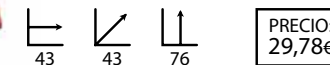

Ref: 206522
Material: Acero
Color: Rojo