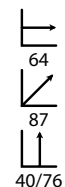

Nordic negro

Ref: 403304
Estructura: Fresno
Asiento: Poli piel negra