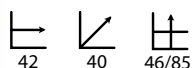

Torres amarilla

Ref: 108904
Asiento: Polipiel amarilla
Respaldo: Polipiel blanca
Patas: Hierro revestido imitación madera

PRECIO:
32,40€