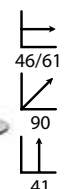

PRECIO:
55€

Ref: 306602
Estructura:
DM lacado
blanco
Sobre:
Cristal transparente