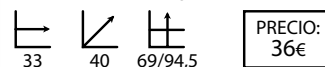

Ref: 200705
Estructura: Acero cromado
Asiento: Poli piel negra