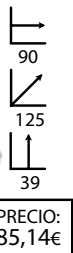

Nog blanca

Ref: 304901
Estructura:
DM blanca
Sobre: Cristal
transparente