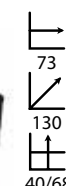

Novac negro (2 plazas)

Ref: 403003
Patas:
Aluminio
Asiento:
Poli piel negra