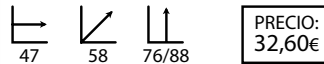

Liceo
(sin tapiz)

Ref: 102901
Estructura: Aluminio y polipropileno
Asiento/brazos: Polipropileno rojo

PRECIO:
32,60€