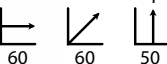

Ref: 306904
Estructura: Hierro cromado
Sobre: Cristal transparente