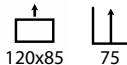

Ref: 309805
Armazón: ABS blanco
Sobre: Cristal transparente