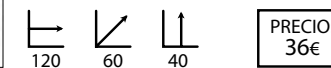

Ref: 309308
Material: Tubo lacado negro
Sobre: Melamina negra