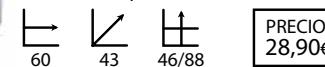

Ref: 101010
Estructura: Acero cromado
Asiento: Poli piel blanca