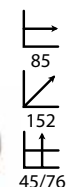

Chester blanco (2 plazas)

Ref: 508402
Estructura: Madera roble
Asiento: Poli piel blanca