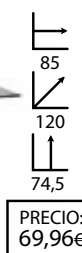

Araña rectangular 120

Ref: 301103
Estructura:
Hierro cromado