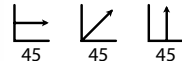

Ypsilon

Ref: 506501
Estructura: Polipropileno blanco

PRECIO:
42,30€