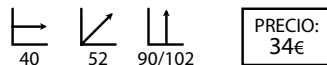

Ref: 101901
Estructura: Acero cromado
Asiento: Policarbonato blanco

Jagger verde