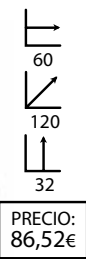

Onda acido

Ref: 305301
Estructura:
Acero inoxidable
Sobre: Cristal
al acido