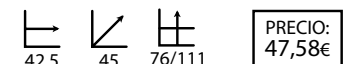

Catifa blanco/naranja

Ref: 202412
Estructura: Barilla acero cromado
Asiento: Polipropileno blanco/naranja