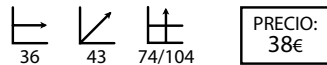

Marlon

Ref: 207801
Estructura: Acero lacado negro
Asiento: Piel marrón

PRECIO:
38€