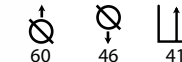

Ref: 306601  
Estructura: DM blanco  
Sobre: Cristal transparente

PRECIO:  
55€

Sofia circular centro  
madera

Ref: 306605  
Estructura: DM lacado blanco  
Sobre: DM lacado blanco

PRECIO:  
55€

Sofia ovalada cristal