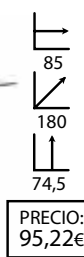

Araña rectangular 180

Ref: 302303
Estructura:
Hierro cromado