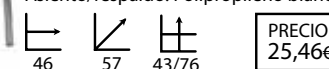

Splash blanca

Ref: 100601
Estructura: Aluminio
Asiento/respaldo: Polipropileno blanco

PRECIO:
25,46€