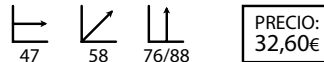

PRECIO:  
27,07€

**Karina negra**  
(giratoria con brazos)

Ref: 102903  
Estructura: Aluminio y polipropileno  
Asiento/brazos: Polipropileno negro

PRECIO:  
32,60€

**Libra**

Ref: 100704  
Asiento: Policarbonato  
Color: Blanco

PRECIO:  
16€

**Liceo blanca**

Ref: 100112  
Estructura: Aluminio anodizado  
Asiento: Poli piel blanca

PRECIO:  
21,50€

**Karina azul**  
(giratoria con brazos)

Ref: 102902  
Estructura: Aluminio y polipropileno  
Asiento/brazos: Polipropileno azul