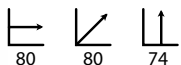

Ref. Pc/Pr: 300128/300129
Estructura: Hierro fundido
Sobre: Melamina azul

PRECIO:
31,07€