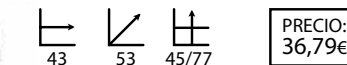

Catifa 53 blanca/negra

Ref: 102103
Patas: Acero cromado
Asiento: Polipropileno blanco/negro