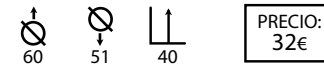

## Luca cuadrada blanca 60

Ref: 309301  
Material: Metal lacado blanco  
Sobre: Melamina blanca