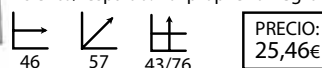

Splash negra

Ref: 100602
Estructura: Aluminio
Asiento/respaldo: Polipropileno negro

PRECIO:
25,46€