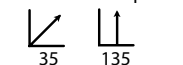

Vinoteca 38 botellas

PRECIO:
52,50€

Ref: 508602
Estructura: Acero pintado
Contiene 9 apartados

PRECIO:
36,21€