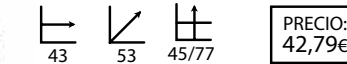

Catifa 53 blanca/azul

Ref: 101118
Patas: Acero cromado
Asiento: Polipropileno blanco/azul