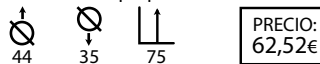

Cubitera Slide

Ref: 506201
Material: Polipropileno blanco

PRECIO:
62,52€