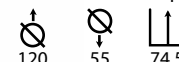

Habana 120 negra

Ref: 301303/303013
Estructura: Hierro pintado en negro
Sobre: Cristal transparente