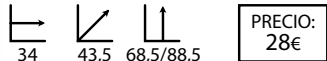

Alaska rojo

Ref: 201103
Estructura: Acero cromado
Asiento: Policarbonato rojo