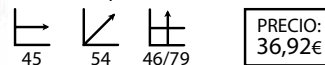

Ref: 100322
Estructura: Acero cromado
Asiento/respaldo: Microfibra verde

Luna naranja (sin brazos)