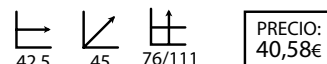

Catifa blanco/blanco

Ref: 202404
Estructura: Barilla acero cromado
Asiento: Polipropileno blanco/blanco