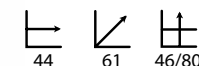

Ibiza blanca

Ref: 101802
Estructura: Aluminio
Asiento: Policarbonato negro

PRECIO:
45€