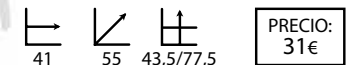

Urzi blanca

Ref: 102501
Material: Polipropileno
Color: Blanco

PRECIO:
31€