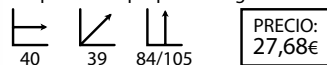

Rímini negro

Ref: 202502
Estructura: Acero cromado
Asiento: Poli piel negra
Respaldo: Polipropileno negro