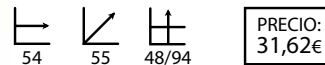

Ref: 107201
Material: Policarbonato
Color: Transparente

Luna blanca (con brazos)