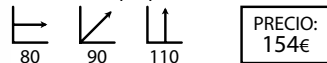

## Jumbo bar

Ref: 505001  
Material: Polipropileno blanco

PRECIO:  
154€