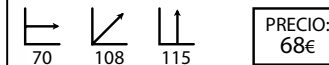

Ref: 501311
Material: Melamina blanca