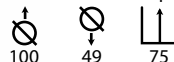

Sofia ovalada cristal

PRECIO:
74,63€

Ref: 306604
Estructura: DM blanco
Sobre: Cristal transparente