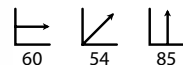

Ref: 502104
Material: Acero inoxidable blanco
Puerta de cristal

PRECIO:
78,40€