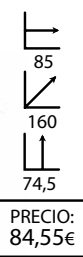

Araña rectangular 160

Ref: 302302
Estructura:
Hierro cromado