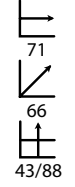

Olimpia antracita (1 plaza)

Ref: 400406
Asiento/respaldo:
Poli piel antracita