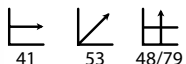

Berlín blanca

Ref: 104501
Patatas: Acero cromado
Asiento: Polietileno blanco

PRECIO:
27,60€