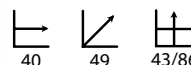

Pantone blanca

Ref: 102010
Material: Polipropileno
Color: Blanco

PRECIO:
28€