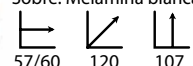

## Natura

Ref: 309960  
Patas: Madera de haya  
Sobre: Melamina blanca

PRECIO:  
49€