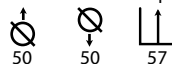

Ref: 303901
Estructura: Acero cromado
Sobre: Cristal transparente