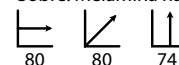

## Cairo cuadrada haya

Ref. Pc/Pr: 300531/300534  
Estructura: Hierro fundido  
Sobre: Melamina haya

PRECIO:  
27,07€