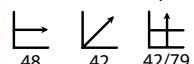

Viena gris

Ref: 108912
Asiento: Poli piel gris
Respaldo: polipropileno gris
Patas: Madera de pino

PRECIO:
36,80€