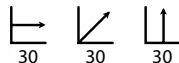

Ref: 502501
Estructura: Metacrilato
Color: Transparente

PRECIO:
23€