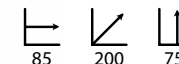

Ref: 302616
Estructura: Hierro cromado
Sobre: Melamina negra