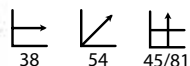

## Orbit negra

Ref: 106202  
Patatas: Acero cromado  
Asiento: Polietileno negro

PRECIO:  
26,96€