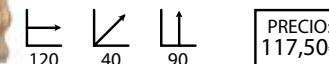

Cómoda Grimaldi

Ref: 307502
Material: DM lacado blanco

PRECIO:
117,50€