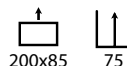

Ref: 309805
Armazón: ABS blanco
Sobre: Cristal transparente

PRECIO:
73€

Ref: 309808
Armazón: ABS blanco
Sobre: Cristal transparente

PRECIO:
109€

Ref: 309814
Armazón: ABS negro
Sobre: Cristal transparente

PRECIO:
102€

Ref: 309817
Armazón: ABS negro
Sobre: DM lacado

PRECIO:
96€

Ref: 309806
Armazón: ABS blanco
Sobre: Cristal transparente

PRECIO:
90€

Ref: 309811
Armazón: ABS negro
Sobre: Cristal transparente

PRECIO:
73€

Ref: 309815
Armazón: ABS negro
Sobre: Cristal transparente

PRECIO:
109€

Ref: 301401
Estructura: Hierro cromado
Sobre: Cristal transparente

PRECIO:
70,07€

Ref: 309807
Armazón: ABS blanco
Sobre: Cristal transparente

PRECIO:
102€

Ref: 309813
Armazón: ABS negro
Sobre: Cristal transparente

PRECIO:
90€

Ref: 309817
Armazón: ABS blanco
Sobre: DM lacado

PRECIO:
96€

Ref: 301402
Estructura: Hierro cromado
Sobre: Cristal transparente

PRECIO:
78,13€