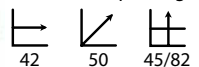

## Isis

Ref: 101113  
Patatas: Madera  
Asiento: Poli piel negra

PRECIO:  
29€