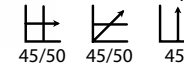

Kumo 74 plus 140 (mesa)

Ref: 308501
Estructura: Polipropileno blanco
Sobre: Cristal transparente

PRECIO:
40,45€