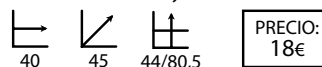

Tala haya

Ref: 100802
Patas: Acero cromado
Asiento: Madera haya

PRECIO:
18€