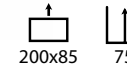

## Landa tablero blanca 200

Ref: 309817  
Armazón: ABS blanco  
Sobre: DM lacado

PRECIO:  
96€