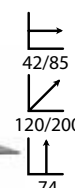

PRECIO:
96,23€

Ref: 303276
Estructura:
Acero inoxidable
Sobre:
Cristal transparente