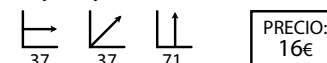

Taburete Colin marrón

Ref: 930122
Estructura: Ratán sintético beige
Cojin: Rojo