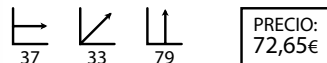

Omega

Ref: 202301
Material: Poliuretano
Color: Blanco