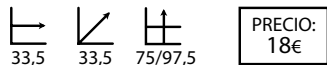

Ref: 200908
Estructura: Acero cromado
Asiento: Poli piel blanca

San Juan negro