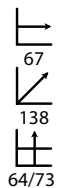

Sofa Bruno blanco

Ref: 930041
Estructura:
Ratan sintético
marrón
Asiento
/respaldo:
Lona blanca