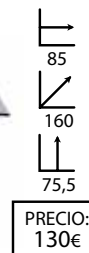

Nora 160

Ref: 309930
Estructura:
Madera de roble
Sobre: Cristal