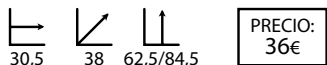

## Malasia negro

Ref: 201503  
Estructura: Acero cromado  
Asiento: Polietileno negro

PRECIO:  
36€