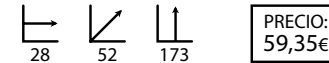

Mostrador atención al cliente

Ref: 504101
Material: PVC blanco

PRECIO:
59,35€