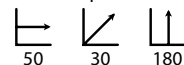

Vinoteca 16 botellas

Ref: 507504
Estructura: Aluminio
Color: Blanco
Tres compartimentos con cerradura

PRECIO:
79,86€