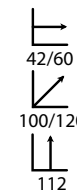

PRECIO:
36,80€

Sigma alta rectangular
120

Ref: 303272
Estructura:
Acero inoxidable
Sobre:
Cristal transparente