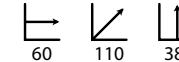

Cairo alta circular blanca

Ref: 305100
Estructura: Cristal negro