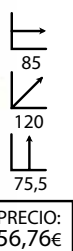

Flash blanca

Ref: 303303
Estructura: Aluminio
Sobre: Melamina blanca