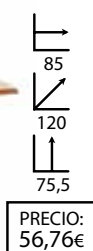

Flash haya

Ref: 303305
Estructura: Aluminio
Sobre: Melamina haya