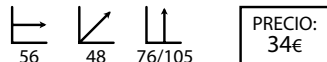

Alacena negro

Ref: 200103
Estructura: Hierro lacado negro
Asiento: Madera natural