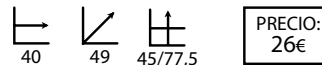

Woltu azul

Ref: 108802
Patas: Barilla acero cromado
Asiento: Policarbonato rojo