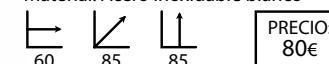

Congelador pequeño

Ref: 503501
Material: Acero inoxidable blanco

PRECIO:
80€