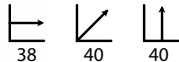

Ref: 305200
Estructura: Cristal negro