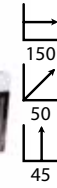

Toti blanco (banco)

Ref: 600207
Asiento: Poli piel
Estructura: Tubo
cromado