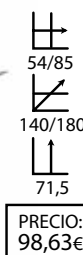

Lorca negra 180

Ref: 302302
Estructura:
Hierro pintado
en negro
Sobre: Cristal
transparente