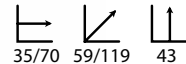

Ref: 301901
Estructura: DM roja
Sobre: Cristal transparente