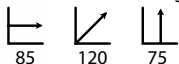

## Brasilia negra 120

Ref: 302604  
Estructura: Hierro cromado  
Sobre: Melamina negra

PRECIO:  
50,73€