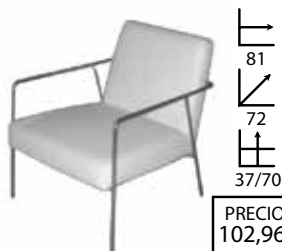

## Magnolia (1 plaza)

Ref: 401301  
Estructura: Acero inoxidable  
Asiento/respaldo:  
Poli piel blanca

PRECIO:  
102,96€