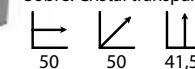

Ref: 301801
Estructura: Acero inoxidable
Sobre: Cristal transparente