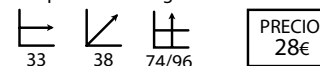

Arán negro/gris

Ref: 207602
Estructura: Madera pino
Asiento: Poli piel negra/gris
Respaldo: ABS negro