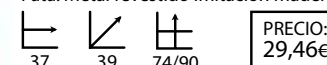

## Natura

Ref: 200115  
Asiento: Poliuretano blanco  
Respaldo: Policarbonato transparente  
Pata: Metal revestido imitación madera

PRECIO:  
29,46€