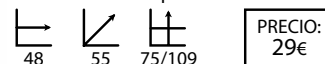

Ref: 108913
Respaldo: Poli piel blanco
Asiento: Poli piel blanca
Patas: Madera de pino

PRECIO:
29€

Venecia negro