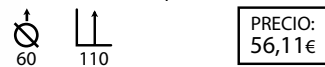

Europa alta

Ref: 300901/300911
Estructura: Hierro cromado
Sobre: Cristal transparente