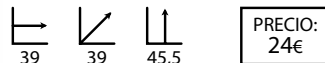

Ref: 206504
Material: Acero
Color: Blanco

PRECIO:
24€

Tower blanco