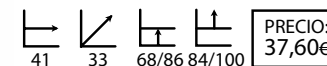

Odín

Ref: 203513
Asiento: Policarbonato transparente
Base: Hierro cromado