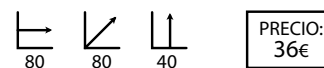

Ref: 309307
Material: Tubo lacado negro
Sobre: Melamina negra