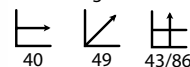

Pantone negra

Ref: 102003
Material: Polipropileno
Color: Negro

PRECIO:
32€