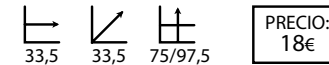

San Juan azul

Ref: 200902
Estructura: Acero cromado
Asiento: Microfibra azul