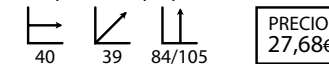

Rímini blanco

Ref: 202501
Estructura: Acero cromado
Asiento: Poli piel blanca
Respaldo: Polipropileno blanco