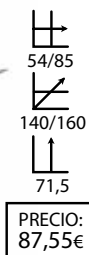

Lorca negra 160

Ref: 302300
Estructura:
Hierro pintado
en negro
Sobre: Cristal
transparente