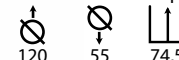

Habana 120 blanca

Ref: 301306
Estructura: Hierro pintado en blanco
Sobre: Cristal transparente