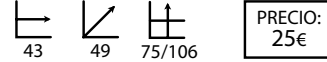

Camus blanco

Ref: 203121
Patas: Metalicas acabado madera
Asiento: Polipropileno blanco