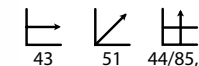

## Ibiza blanca

Ref: 107003  
Estructura: Madera de pino  
Asiento/Respaldo: Lona blanca

PRECIO:  
14,47€