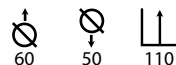

## Málaga alta cuadrada

Ref: 390120  
Estructura: Hierro cromado  
Sobre: Cristal transparente

PRECIO:  
52,63€