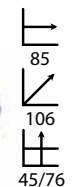

Chester negro (1 plaza)

Ref: 408501
Estructura: Madera roble
Asiento: Poli piel negra