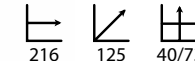

Ref: 407001
Estructura: Polipropileno blanco

PRECIO:
180€