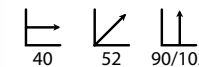

Ref: 101902
Estructura: Acero cromado
Asiento: Policarbonato azul