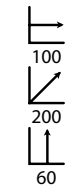

Marbella

Ref: 407501
Estructura: Aluminio
Asiento:
Poli piel
blanca