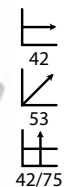

Armchair

Ref: 405001
Material: Polietileno
Color: Blanco