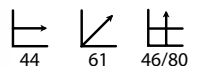

Goya transparente

Ref: 101803
Estructura: Aluminio
Asiento: Policarbonato blanco

PRECIO:
45€