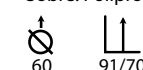

Jagger blanca

Ref: 300304
Base: Hierro cromado
Sobre: Polipropileno blanco