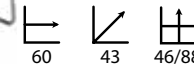

Victoria Ghost

Ref: 101015
Estructura: Acero cromado
Asiento: Poli piel negra

PRECIO:
32,90€