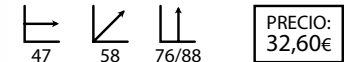

PRECIO:  
21,50€

**Liceo negra**

Ref: 100114  
Estructura: Aluminio anodizado  
Asiento: Poli piel negra

PRECIO:  
21,50€

**Karina blanca**  
(giratoria con brazos)

Ref: 102904  
Estructura: Aluminio y polipropileno  
Asiento/brazos: Polipropileno blanco