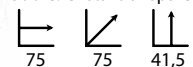

Ref: 301803
Estructura: Acero inoxidable
Sobre: Cristal transparente