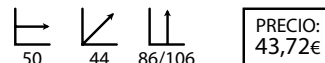

Orlando

Ref: 203201
Estructura: Acero cromado
Asiento: Poli piel blanca