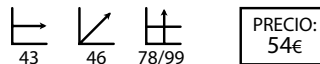

Agnès

Ref: 303902
Estructura: Madera fresno
Asiento: Poli piel blanca