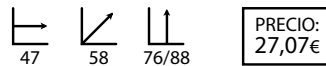

Ref: 103904
Estructura: Aluminio y polipropileno
Asiento: Polipropileno blanco

Jagger roja