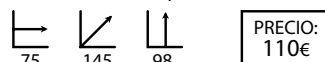

Sillón Colin esquina blanco

Ref: 930101
Estructura: Ratán sintético marrón
Sobre: Cristal transparente