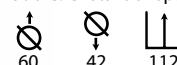

Sigma alta circular haya

Ref: 303254
Estructura: Acero inoxidable
Sobre: Cristal transparente

PRECIO:
68,32€