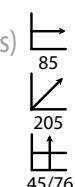

Chester marrón (3 plazas)

Ref: 408506
Estructura: Madera roble
Asiento: Poli piel marrón