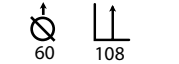

Ref: 300704
Estructura: Hierro fundido
Sobre: Melamina blanca