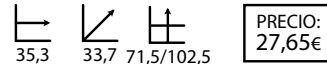

Bikini blanco

Ref: 202601
Estructura: Aluminio gris
Asiento: Polipropileno blanco