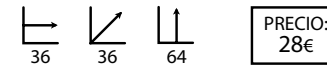

Meal '80

Ref: 207790
Estructura: Hierro cromado
Asiento: Poli piel blanca

PRECIO:
28€