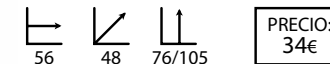

Alacena blanco

Ref: 200102
Estructura: Hierro lacado blanco
Asiento: Madera natural