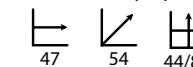

Torres transparente

Ref: 107009
Estructura: Acero cromado
Asiento: Polipropileno negro

PRECIO:
31€