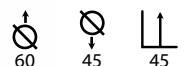

Ref: 309200
Estructura: Polipropileno blanco
Sobre: Cristal