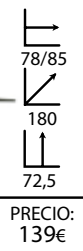

Allegra

Ref: 309801
Material:
Aluminio con barra
central en piel marrón
Sobre:
Cristal transparente