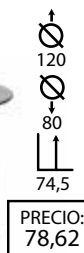

Araña circular 120

Ref: 301102
Estructura:
Hierro cromado