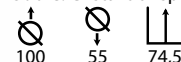

Habana 100 negra

Ref: 301302
Estructura: Hierro pintado en negro
Sobre: Cristal transparente