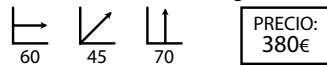

Ref: 502105
Material: Acero inoxidable gris

PRECIO:
380€