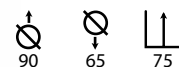

Ópera

Ref: 303501
Material: DM blanco