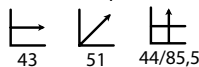

## Ibiza negra

Ref: 107002  
Estructura: Madera de pino  
Asiento/Respaldo: Lona negra

PRECIO:  
14,47€