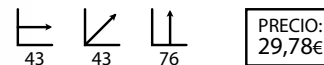

Ref: 206521
Material: Acero
Color: Negro

San Juan naranja