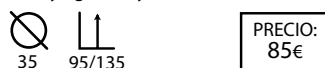

Dispensador de agua

Ref: 507001
Material: Acero inoxidable blanco
Garrafa de agua extra 25 €/unidad
Incluye garrafa y 100 vasos

PRECIO:
85€