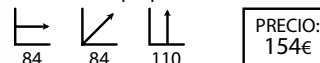

Lavavajillas

Ref: 505002
Material: Polipropileno blanco

PRECIO:
154€