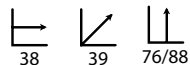

Oficina blanca

Ref: 102202
Estructura: Polipropileno
Asiento: Microfibra blanca

PRECIO:
19,96€