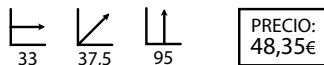

Ref: 203503
Estructura: Acero cromado
Asiento: Polietileno rojo

Lennon blanco