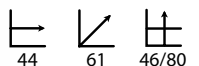

Goya roja

Ref: 101805
Estructura: Aluminio
Asiento: Policarbonato azul

PRECIO:
45€