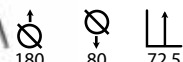

## Caracas madera 180

Ref: 302708  
Estructura: Hierro cromado  
Sobre: Melamina blanca

PRECIO:  
90,62€