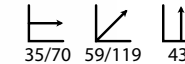

Ref: 301901
Estructura: DM verde
Sobre: Cristal transparente