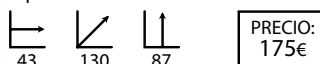

Cómoda Versace

Ref: 307510
Material: Madera blanca envejecida
Tapa: Color roble

PRECIO:
175€