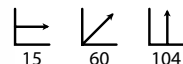

Estantería Metro

Ref: 502401
Material: Madera blanca y cristal
Con luces incorporadas

PRECIO:
26,85€