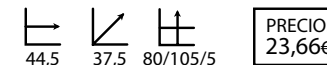

Ref: 200503
Estructura: Acero cromado
Asiento/respaldo: Poli piel negra

Malasia blanco