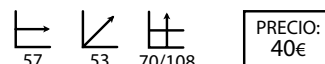

## Tower tapizado

Ref: 202902  
Estructura: Madera/acero negro  
Asiento: Microfibra

PRECIO:  
40€