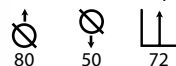

Ref: 304601
Estructura: Hierro cromado
Sobre: Cristal transparente

PRECIO:
49,65€