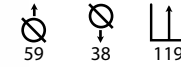

## Macetero Cónico

Ref: 506001  
Material: Polipropileno  
Color: Blanco

PRECIO:  
65,78€