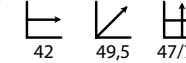

Bali negra

Ref: 108201
Estructura: Acero cromado
Asiento/Respaldo: Poli piel negra

PRECIO:
14,78€