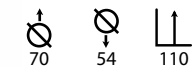

Mesa Roma 200

Ref: 303601
Estructura: Polipropileno blanco
Sobre: Cristal circular transparente

PRECIO:
63,26€