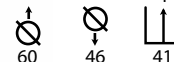

Ref: 306601  
Estructura: DM blanco  
Sobre: Cristal transparente

PRECIO:  
55€

Sofia circular centro  
madera

Ref: 306605  
Estructura: DM lacado blanco  
Sobre: DM lacado blanco

PRECIO:  
55€

Sofia ovalada cristal