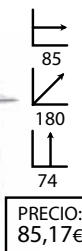

Alpha 180

Ref: 306802
Estructura:
Acero
inoxidable