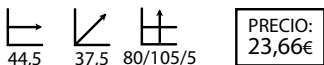

Ref: 200502
Estructura: Acero cromado
Asiento/respaldo: Microfibra azul

Luna rojo