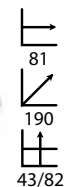

Milán (sofá)

Ref: 403120
Patas: Madera
Asiento: Tela gris