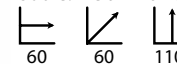

Argüelles alta cuadrada verde

Ref: 300652
Estructura: Hierro cromado
Sobre: Melamina verde