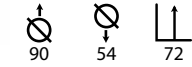

Mesa Kumo 75

Ref: 307401
Estructura: Polipropileno
blanco
Sobre: Cristal transparente

PRECIO:
75€