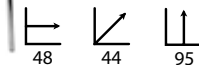

Goya negra

Ref: 100708
Asiento: Símil piel negra
Patatas: Hierro cromado

PRECIO:
27€