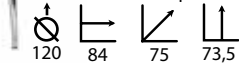

Ref: 301402
Estructura: Hierro cromado
Sobre: Cristal transparente