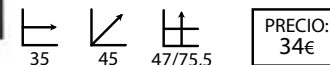

Ref: 105901
Patas: Acero lacado negro
Asiento: Piel marrón

Mont