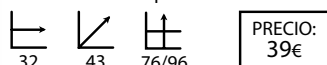

Mont

Ref: 207503
Material: Madera pino

PRECIO:
39€