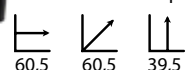

Ref: 301701
Estructura: Hierro pintado en negro
Sobre: Cristal transparente