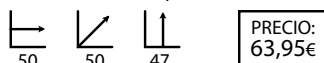

Sillón Colin recto blanco

Ref: 930051
Estructura: Ratán sintético marrón
Sobre: Cristal transparente 75x75 cm.