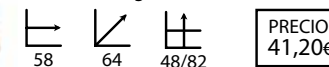

Zelig negra

Ref: 106003
Patas: Madera de pino
Asiento: Tela gris