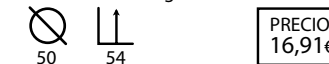

Cubo basura

Ref: 507201
Material: PVC negro

PRECIO:
16,91€