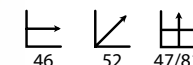

Shell negra

Ref: 100205
Estructura: Acero cromado
Respaldo: Policarbonato
Asiento: Microfibra verde

PRECIO:
22,50€