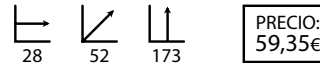

Microondas

Ref: 504102
Material: PVC blanco

PRECIO:
59,35€