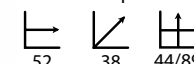

Wam amarilla

Ref: 101900
Material: Policarbonato
Color: Transparente

PRECIO:
24€