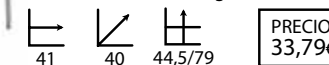

Ref: 109003
Estructura: Acero cromado
Asiento: Polietileno negro