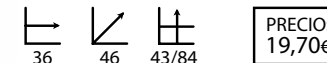

Box (Bancada Silla)

Ref: 103001
Estructura: Acero cromado
Asiento: Poliuretano blanco

PRECIO:
19,70€