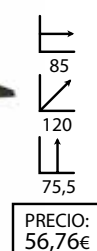

Flash negra

Ref: 303302
Estructura: Aluminio
Sobre: Melamina negra