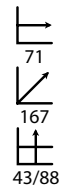

Olimpia negro (3 plazas)

Ref: 400602
Asiento/
respaldo:
Poli piel
negra