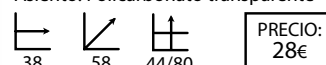

Luna verde  
(sin brazos)

Ref: 100320  
Estructura: Acero cromado  
Asiento/respaldo: Microfibra verde

Margarita

Ref: 100121  
Estructura: DM lacado  
Asiento/respaldo: Poli piel

Meridiana

Ref: 105001  
Estructura: Acero cromado  
Asiento: Policarbonato transparente