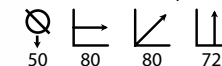

Meal'80

Ref: 304602
Estructura: Hierro cromado
Sobre: Cristal transparente