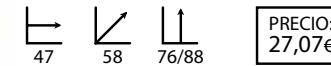

Ref: 103903
Estructura: Aluminio y polipropileno
Asiento: Polipropileno negro