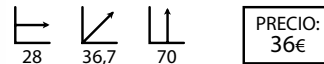

Ref: 202801
Material: Polietileno
Color: Blanco roto

Tol negro