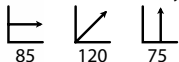

Ref: 302601
Estructura: Hierro cromado
Sobre: Melamina haya