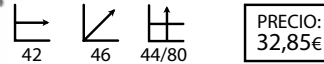

Catifa 46 blanca/verde

Ref: 102113
Patas: Acero cromado
Asiento: Polipropileno blanco/verde