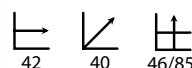

Torres blanca

Ref: 108903
Asiento: Polipiel verde
Respaldo: Polipiel blanca
Patas: Hierro revestido imitación madera

PRECIO:
32,40€