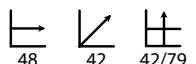

## Vega blanca

Ref: 108902  
Asiento: Poli piel blanca  
Respaldo: polipropileno blanco  
Patas: Madera de pino

PRECIO:  
36,80€