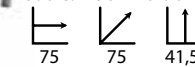

Ref: 301807
Estructura: Acero inoxidable
Sobre: Melamina blanca