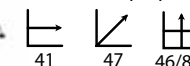

Palma

Ref: 105702
Estructura: Acero cromado
Asiento: Polipropileno blanco

PRECIO:
26€