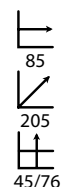

Chester blanco (3 plazas)

Ref: 508402
Estructura: Madera roble
Asiento: Poli piel blanca