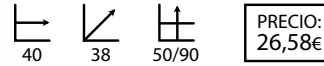

Castell

Ref: 101808
Material: Madera teka
Asiento: Cojín tela