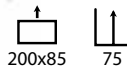

Ref: 309808
Armazón: ABS blanco
Sobre: Cristal transparente