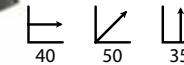

Ref: 502301
Material: Acero inoxidable blanco/gris