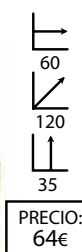

Aramat

Ref: 309940
Material peana: Madera de haya
Material sobre:
DM lacado