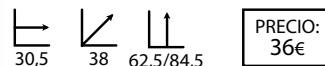

Ref: 201502
Estructura: Acero cromado
Asiento: Polietileno azul

Koncord negro