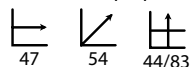

Torres tapizada

Ref: 107001
Estructura: Acero cromado
Asiento: Polipropileno blanco

PRECIO:
31€