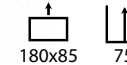

## Landa cristal blanca 180

Ref: 309807  
Armazón: ABS blanco  
Sobre: Cristal transparente

PRECIO:  
102€