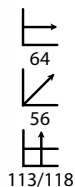

Apolo

Ref: 402002
Material: Poli piel negra
Estructura: Tubo metálico cromado