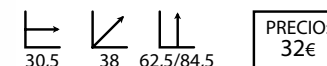

## Malasia negro

Ref: 201503  
Estructura: Acero cromado  
Asiento: Polietileno negro

PRECIO:  
36€