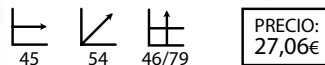

Ref: 100301
Estructura: Acero cromado
Asiento/respaldo: Microfibra roja

Luna blanca (sin brazos)