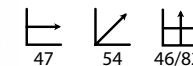

Ref: 107004
Estructura: Acero cromado
Asiento: Policarbonato transparente