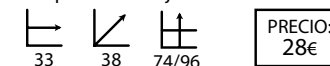

Arán rojo

Ref: 207604
Estructura: Madera pino
Asiento: Poli piel roja
Respaldo: ABS rojo