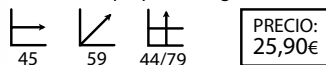

Ref: 104002
Estructura: Acero cromado
Asiento: Polipropileno negro

Máster