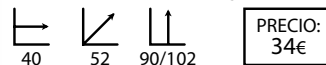

Ref: 101904
Estructura: Acero cromado
Asiento: Policarbonato negro

Julieta