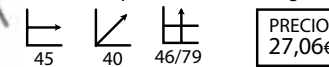

Ref: 108001
Estructura: Acero cromado
Asiento/respaldo: Microfibra negra