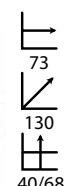

Novac blanco (2 plazas)

Ref: 403002
Patas:
Aluminio
Asiento:
Poli piel blanca