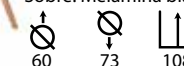

Tower alta blanca

Ref: 309400
Patas: Madera de haya
Sobre: Melamina blanca

PRECIO:
53€