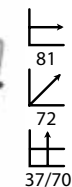

## Magnolia (1 plaza)

Ref: 401301  
Estructura: Acero inoxidable  
Asiento/respaldo:  
Poli piel blanca

PRECIO:  
102,96€