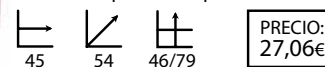

Ref: 100304
Estructura: Acero cromado
Asiento/respaldo: Poli piel blanca

Luna verde (con brazos)