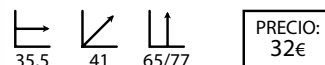

Ovni azul

Ref: 201401
Estructura: Acero cromado
Asiento: Polipropileno azul