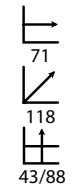

Olimpia blanco (2 plazas)

Ref: 401803
Asiento/respaldo:
Poli piel blanca