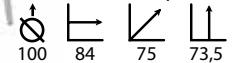

Ref: 301401
Estructura: Hierro cromado
Sobre: Cristal transparente

PRECIO:
70,07€