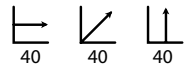

## Jolly

Ref: 304201  
Estructura: Metacrilato transparente

PRECIO:  
23,10€