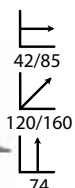

PRECIO:
74,63€

Ref: 303271
Estructura:
Acero inoxidable
Sobre:
Cristal transparente