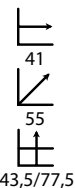

## Toy

Ref: 102501  
Material: Polipropileno  
Color: Blanco

PRECIO:  
31€