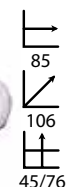

## Chester blanco (1 plaza)

Ref: 508401  
Estructura: Madera roble  
Asiento: Poli piel blanca

PRECIO:  
120,74€