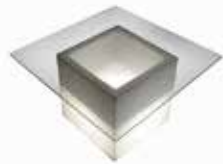

Ref: 303502
Estructura: Polipropileno blanco
Sobre: Cristal transparente

PRECIO:
57,95€