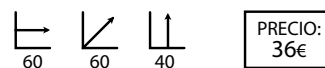

Ref: 309309
Material: Tubo lacado negro
Sobre: Melamina negra