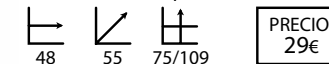

Ref: 108915
Respaldo: Poli piel gris
Asiento: Poli piel gris
Patas: Madera de pino