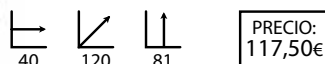

## Cómoda Margarita

Ref: 307502  
Material: DM lacado blanco

PRECIO:  
117,50€