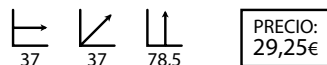

Otilio negro

Ref: 203102
Estructura: Madera haya
Asiento: ABS negro