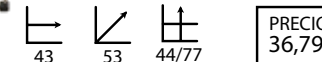

Ref: 102122
Patas: Acero cromado
Asiento: Polipropileno blanco/rojo

Diamond blanca