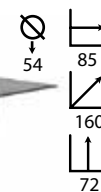

Roma 160

Ref: 307403
Estructura:
Polipropileno
blanco
Sobre: Cristal
transparente