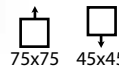

## Mesa Open Cube 75

Ref: 303501  
Estructura: Polipropileno blanco  
Sobre: Cristal transparente

PRECIO:  
63,65€