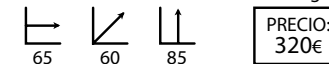

Maniquí masculino

Ref: 503101
Material: Acero inoxidable blanco/gris

PRECIO:
320€