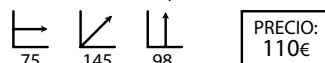

Mesa Colin alta marrón

Ref: 930102
Estructura: Ratán sintético beige
Sobre: Cristal transparente