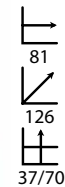

Magnolia (2 plaza)

Ref: 401302
Estructura: Acero
inoxidable
Asiento/respaldo:
Poli piel blanca