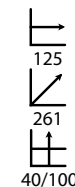

Banco BD Love

Ref: 406001
Material: Polietileno
Color: Blanco roto