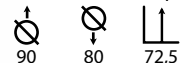

Ref: 301001
Estructura: Hierro cromado
Sobre: Cristal transparente