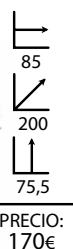

## Olive Wood

Ref: 301804  
Estructura: Varilla lacada negra  
Sobre: Melamina blanca