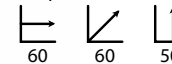

Ref: 306903
Estructura: Hierro cromado
Sobre: Melamina blanca
(disponible en todos los colores)