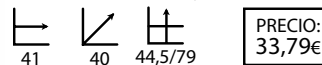

Ref: 109002
Estructura: Acero cromado
Asiento: Polietileno rojo