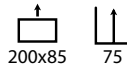

Ref: 309805
Armazón: ABS blanco
Sobre: Cristal transparente

PRECIO:
73€

Ref: 309808
Armazón: ABS blanco
Sobre: Cristal transparente

PRECIO:
109€

Ref: 309814
Armazón: ABS negro
Sobre: Cristal transparente

PRECIO:
102€

Ref: 309817
Armazón: ABS negro
Sobre: DM lacado

PRECIO:
96€

Ref: 309806
Armazón: ABS blanco
Sobre: Cristal transparente

PRECIO:
90€

Ref: 309811
Armazón: ABS negro
Sobre: Cristal transparente

PRECIO:
73€

Ref: 309815
Armazón: ABS negro
Sobre: Cristal transparente

PRECIO:
109€

Ref: 301401
Estructura: Hierro cromado
Sobre: Cristal transparente

PRECIO:
70,07€

Ref: 309807
Armazón: ABS blanco
Sobre: Cristal transparente

PRECIO:
102€

Ref: 309813
Armazón: ABS negro
Sobre: Cristal transparente

PRECIO:
90€

Ref: 309817
Armazón: ABS blanco
Sobre: DM lacado

PRECIO:
96€

Ref: 301402
Estructura: Hierro cromado
Sobre: Cristal transparente

PRECIO:
78,13€