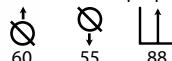

Tokyo Pop Bar

Ref: 306401
Estructura: Polipropileno blanco roto

PRECIO:
60€