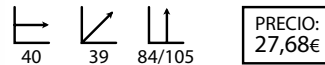

Rímini rojo

Ref: 202503
Estructura: Acero cromado
Asiento: Poli piel roja
Respaldo: Polipropileno rojo