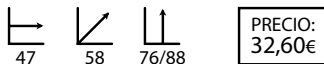

PRECIO:  
27,07€

**Karina negra**  
(giratoria con brazos)

Ref: 102903  
Estructura: Aluminio y polipropileno  
Asiento/brazos: Polipropileno negro

PRECIO:  
32,60€

**Libra**

Ref: 100704  
Asiento: Policarbonato  
Color: Blanco