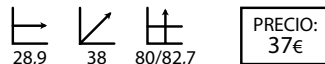

Ref: 202701
Estructura: Aluminio anodizado
Asiento: Aluminio anodizado gris

PRECIO:
37€

Venecia blanco