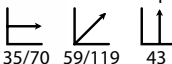

Ref: 301904
Estructura: DM blanca
Sobre: Cristal transparente