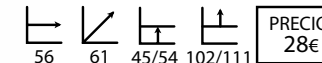

Catifa 53 blanca/roja  
(con ruedas)

Ref: 102122  
Patas: Acero cromado  
Asiento: Polipropileno blanco/rojo

Diamond blanca

Ref: 103602  
Estructura: Acero cromado  
Asiento: Poli piel blanca

Gala

Ref: 102204  
Armazón: Polipropileno blanco  
Respaldo: Maya negra  
Asiento: Hierro cromado  
Patas: Microfibra negra