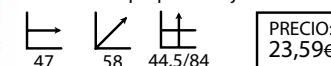

Ref: 100901
Patas: Acero cromado
Respaldo: Polipropileno rojo
Asiento: Polipropileno rojo

Karina negra (giratoria)