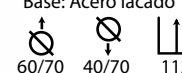

PRECIO:
56€