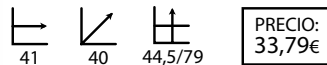

## Zelig blanca

Ref: 109001  
Estructura: Acero cromado  
Asiento: Polietileno blanco