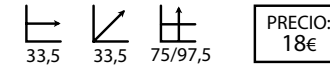

Ref: 200905
Estructura: Acero cromado
Asiento: Microfibra verde

Tol blanco