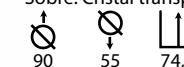

Habana 90 blanca

Ref: 301304
Estructura: Hierro pintado en blanco
Sobre: Cristal transparente

PRECIO:
72,62€