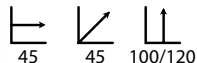

Frigorífico pequeño

Ref: 500705
Material: Acero lacado

PRECIO:
26,34€