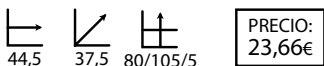

Ref: 200501
Estructura: Acero cromado
Asiento/respaldo: Microfibra roja

Koncord blanco