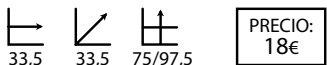

Ref: 200903
Estructura: Acero cromado
Asiento: Poli piel negra

Tala blanco