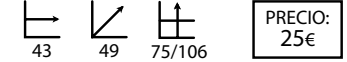

Camus negro

Ref: 203122
Patas: Metalicas acabado madera
Asiento: Polipropileno negro