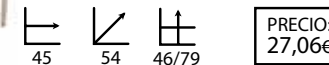

Ref: 100303
Estructura: Acero cromado
Asiento/respaldo: Microfibra negra

Luna naranja (con brazos)