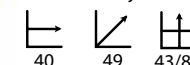

Pantone naranja

Ref: 102007
Material: Polipropileno
Color: Naranja

PRECIO:
32€