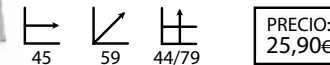

Ref: 104001
Estructura: Acero cromado
Asiento: Polipropileno blanco

Marlon