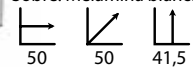

Ref: 301806
Estructura: Acero inoxidable
Sobre: Melamina blanca