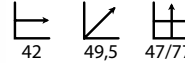

Bali blanca

Ref: 108202
Estructura: Acero cromado
Asiento/Respaldo: Poli piel blanca

PRECIO:
14,78€