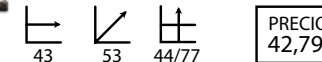

Copenhague

Ref: 100502  
Patas: Acero lacado gris  
Asiento/respaldo: Poli piel negra

Erams

Ref: 109201  
Patas: Acero inoxidable  
Asiento: Polietileno blanco

Catifa 53 blanca/azul  
(con ruedas)

Ref: 102128  
Patas: Acero cromado  
Asiento: Polipropileno blanco/azul