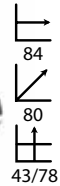

Visual 80 negro

Ref: 401404
Patas: Hierro cromado
Asiento/respaldo:
Poli piel negra