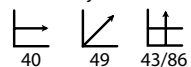

Pantone roja

Ref: 102002
Material: Polipropileno
Color: Rojo

PRECIO:
32€