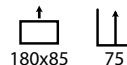

Ref: 309805
Armazón: ABS blanco
Sobre: Cristal transparente

PRECIO:
73€

Ref: 309808
Armazón: ABS blanco
Sobre: Cristal transparente

PRECIO:
109€

Ref: 309814
Armazón: ABS negro
Sobre: Cristal transparente

PRECIO:
102€

Ref: 309817
Armazón: ABS negro
Sobre: DM lacado

PRECIO:
96€

Ref: 309806
Armazón: ABS blanco
Sobre: Cristal transparente

PRECIO:
90€

Ref: 309811
Armazón: ABS negro
Sobre: Cristal transparente

PRECIO:
73€

Ref: 309815
Armazón: ABS negro
Sobre: Cristal transparente

PRECIO:
109€

Ref: 301401
Estructura: Hierro cromado
Sobre: Cristal transparente

PRECIO:
70,07€

Ref: 309807
Armazón: ABS blanco
Sobre: Cristal transparente

PRECIO:
102€

Ref: 309813
Armazón: ABS negro
Sobre: Cristal transparente

PRECIO:
90€

Ref: 309817
Armazón: ABS blanco
Sobre: DM lacado

PRECIO:
96€

Ref: 301402
Estructura: Hierro cromado
Sobre: Cristal transparente

PRECIO:
78,13€