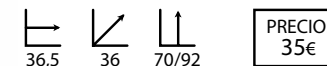

Ref: 203003
Estructura: Acero cromado
Asiento: Poli piel roja

Luna negro