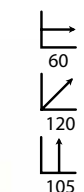

Tol alta rectangular

Ref: 309710
Patas:
Acero lacado
Sobre:
Melamina blanca

PRECIO:
52,63€