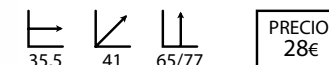

Ovni blanco

Ref: 201403
Estructura: Acero cromado
Asiento: Polipropileno blanco