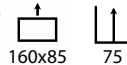

Ref: 309806
Armazón: ABS blanco
Sobre: Cristal transparente