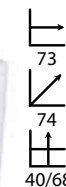

## Novac blanco (1 plaza)

Ref: 403001  
Patas: Aluminio  
Asiento: Poli piel blanca

PRECIO:  
95€