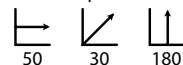

Urna

Ref: 507503
Estructura: Aluminio
Color: Blanco
Dos compartimentos con cerradura

PRECIO:
54,45€