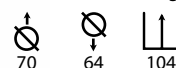

Ikono bar

Ref: 309201
Material: Polipropileno
Sobre: Madera vengue