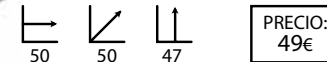

Taburete Colin blanco

Ref: 930011
Estructura: Ratán sintético marrón