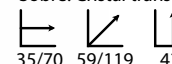

## Venus naranja

Ref: 301907  
Estructura: DM naranja  
Sobre: Cristal transparente

PRECIO:  
88,65€