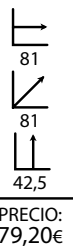

Diamond triangular transparente

Ref: 305401
Material: Cristal transparente