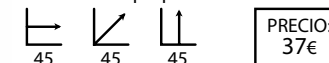

Lavavasos

Ref: 505002
Material: Polipropileno blanco

PRECIO:
37€