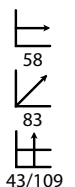

Plie

Ref: 402301
Estructura: Policarbonato
Color: Blanco