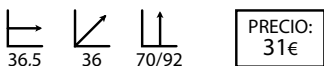

Ref: 203001
Estructura: Acero cromado
Asiento: Poli piel blanca

Luna azul