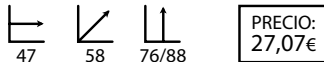

PRECIO:  
27,07€

**Karina negra**  
(giratoria con brazos)

Ref: 102903  
Estructura: Aluminio y polipropileno  
Asiento/brazos: Polipropileno negro

PRECIO:  
32,60€

**Libra**

Ref: 100704  
Asiento: Policarbonato  
Color: Blanco