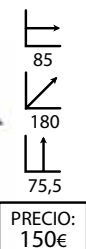

Nora 180

Ref: 309931
Estructura:
Madera de roble
Sobre: Cristal