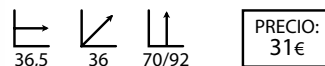

Ref: 203002
Estructura: Acero cromado
Asiento: Poli piel negra

Luna blanco