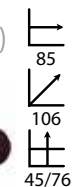

Chester marrón (2 plazas)

Ref: 408511
Estructura: Madera roble
Asiento: Poli piel marrón