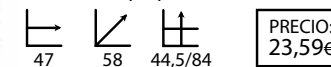

Ref: 100902
Estructura: Acero cromado
Asiento: Polipropileno azul

Karina roja