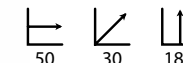

Torre A4

Ref: 507501
Estructura: Aluminio
Color: Gris
Con cerradura