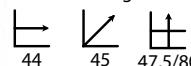

Palace

Ref: 106001
Estructura: Acero
Asiento: Tela gris

PRECIO:
41€