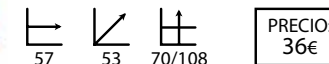

## Tower transparente

Ref: 202903  
Estructura: Madera/acero negro  
Asiento: Policarbonato

PRECIO:  
36€