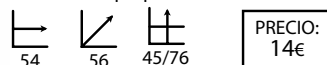

Shell blanca (con pala)

Ref: 109603
Estructura: Acero cromado
Respaldo: Polipropileno blanco
Pala: Resina blanca
Asiento: Polipropileno blanco

PRECIO:
14€