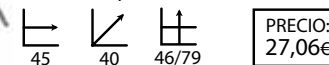

Ref: 108002
Estructura: Acero cromado
Asiento/respaldo: Microfibra azul

Luna negra (sin brazos)