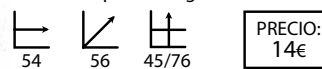

Shell negra (con pala)

Ref: 109604
Estructura: Acero cromado
Respaldo: Polipropileno
Pala: Resina blanca
Asiento: Tapizado negro

PRECIO:
14€