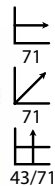

## Poltrona blanca

(1 plaza)

Ref: 401151

Estructura:

Acero cromado

Asiento/respaldo:

Poli piel blanca

PRECIO:  
114,99€