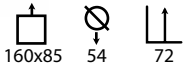

Ref: 307403
Estructura: Polipropileno
blanco
Sobre: Cristal transparente

PRECIO:
99,36€

Cristal
vinilado
en color
PRECIO:
111,36€