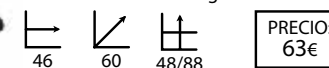

Spon Chair

Ref: 105601
Estructura: Policarbonato
Asiento: Microfibra negra

PRECIO:
63€