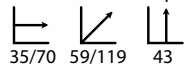

Ref: 301905
Estructura: DM negra
Sobre: Cristal transparente