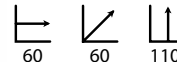

## Argüelles alta cuadrada blanca

Ref: 300609  
Estructura: Hierro cromado  
Sobre: Melamina blanca

PRECIO:  
33,80€