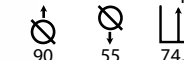

Habana 90 negra

Ref: 301301
Estructura: Hierro pintado en negro
Sobre: Cristal transparente

PRECIO:
72,62€