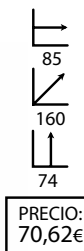

## Anna

Ref: 3099631  
Estructura: Madera haya  
Sobre: Polipropileno blanco