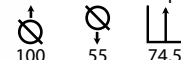

Habana 100 blanca

Ref: 301305
Estructura: Hierro pintado en blanco
Sobre: Cristal transparente