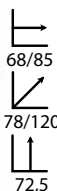

Puerto Rico 120

Ref: 302001
Estructura:
Hierro cromado
Sobre: Cristal
transparente