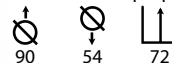

## Arthur 90

Ref: 307401  
Estructura: Polipropileno blanco

PRECIO:  
75€