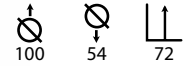

Mesa Open Cube 50

Ref: 307402
Estructura: Polipropileno
blanco
Sobre: Cristal transparente

PRECIO:
79€