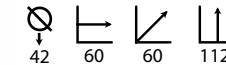

PRECIO:
36,80€

Ref: 303270
Estructura: Acero inoxidable
Sobre: Cristal transparente

PRECIO:
68,32€