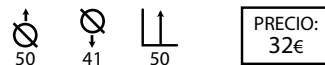

Ref: 309300
Material: Acero lacado blanco
Sobre: Cristal blanco