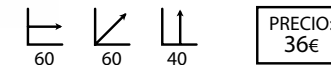

## Luca cuadrada blanca 60

Ref: 309301  
Material: Metal lacado blanco  
Sobre: Melamina blanca