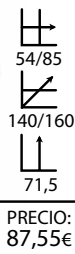

Lorca blanca 160

Ref: 302321
Estructura:
Hierro pintado
en blanco
Sobre: Cristal
transparente