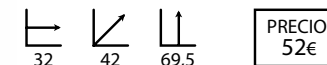

Ref: 204002
Material: Polipropileno
Color: Negro

Lennon rojo