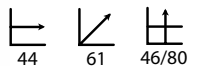

Ibiza negra

Ref: 101804
Estructura: Aluminio
Asiento: Policarbonato rojo

PRECIO:
45€