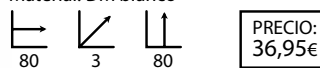

## Espejo Margarita cuadrado

Ref: 502403  
Material: DM blanco

PRECIO:  
36,95€