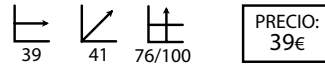

Palace

Ref: 207504
Estructura: Madera pino
Asiento: Tela gris