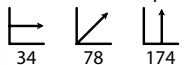

Expositor vertical

Ref: 500901
Material: Madera pino

PRECIO:
20,88€