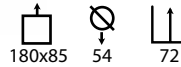

Ref: 307404
Estructura: Polipropileno blanco
Sobre: Cristal transparente

PRECIO:
116,52€