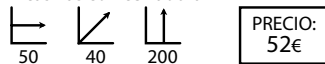

Consigna

Ref: 507502
Material: Melamina blanca
4 casillas con cerradura

PRECIO:
52€