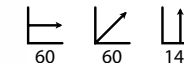

Horno Grill

Ref: 502112
Material: Acero inoxidable blanco
Las medidas pueden variar según el fabricante

PRECIO:
94,70€