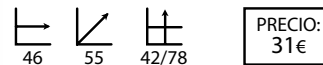

Ref: 100306
Patas: Hierro imitación madera
Asiento: Terciopelo rosa

PRECIO:
31€