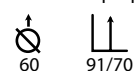

## Jagger naranja

Ref: 300305  
Base: Hierro cromado  
Sobre: Polipropileno naranja

PRECIO:  
48,98€