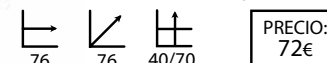

Ref: 930028
Estructura: Ratán sintético marrón
Asiento/respaldo: Lona negra