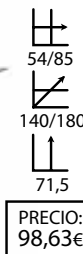

Lorca blanca 180

Ref: 302322
Estructura:
Hierro pintado
en blanco
Sobre: Cristal
transparente