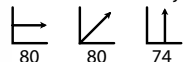

Ref. Pc/Pr: 300124/300125
Estructura: Hierro fundido
Sobre: Melamina roja