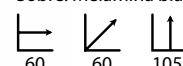

Tol alta cuadrada

Ref: 309712
Patas: Acero lacado
Sobre: Melamina blanca