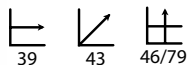

Raga azul

Ref: 105501
Material: Polipropileno
Color: Blanco

PRECIO:
18€