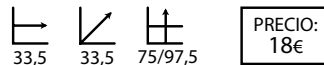

Ref: 200901
Estructura: Acero cromado
Asiento: Microfibra roja

Tokyo Pop