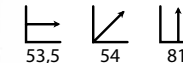

Ref: 502106
Estructura: Acero inoxidable
Color: Negro
Puerta: Cristal