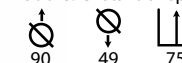

Sofia circular centro
madera

PRECIO:
115,26€

Ref: 306603
Estructura: DM blanco
Sobre: Cristal transparente