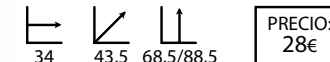

Alaska negro

Ref: 201102
Estructura: Acero cromado
Asiento: Policarbonato negro