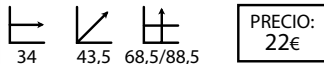

Berlin

Ref: 208001
Estructura: Acero cromado
Asiento: Polipropileno blanco