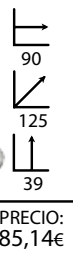

Nog negra

Ref: 304902
Estructura:
DM negra
Sobre: Cristal
transparente