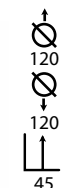

Ypsilon 120

Ref: 303401
Estructura:
Polipropileno
blanco
Sobre:
Cristal
transparente