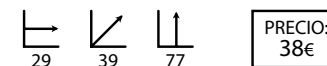

Miura rojo

Ref: 207500
Material: Polipropileno
Color: Rojo

PRECIO:
38€