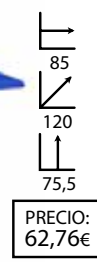

Flash azul

Ref: 303301
Estructura: Aluminio
Sobre: Melamina azul