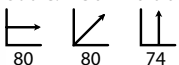

Ref. Pc/Pr: 300532/300535
Estructura: Hierro fundido
Sobre: Melamina blanca

PRECIO:
27,07€