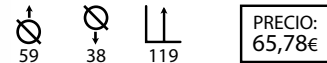

## Macetero cónico

Ref: 506001  
Material: Polipropileno blanco

PRECIO:  
65,78€