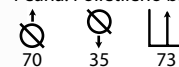

Genova

Ref: 307601
Peana: Polietileno blanco