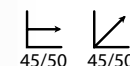

Open Cube 75

Ref: 303501
Estructura: Polipropileno blanco
Sobre: Cristal transparente