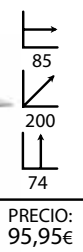

Alpha 200

Ref: 306803
Estructura:
Acero
inoxidable