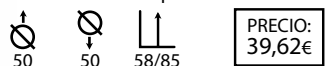

Esmeralda

Ref: 305601
Estructura: Hierro cromado
Sobre: Cristal transparente