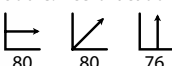

Tol cuadrada

Ref: 309711
Patas: Acero lacado
Sobre: Acero lacado

PRECIO:
36,23€