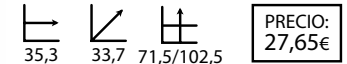

Bikini negro

Ref: 202602
Estructura: Aluminio gris
Asiento: Polipropileno negro