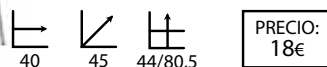

## Tala blanca

Ref: 100801  
Patas: Acero cromado  
Asiento: Madera lacada blanca

PRECIO:  
18€