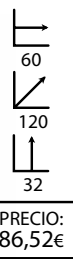

Onda negra

Ref: 305300
Estructura:
Acero inoxidable
Sobre: Cristal
negro