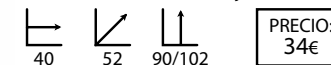

Ref: 101903
Estructura: Acero cromado
Asiento: Policarbonato rojo

Karina azul