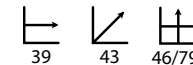

Raga naranja

Ref: 105502
Material: Polipropileno
Color: Rojo

PRECIO:
20,83€