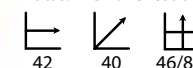

Torres negra

Ref: 108907
Asiento/respaldo: Polipiel marrón
Patas: Hierro revestido imitación madera

PRECIO:
32,40€