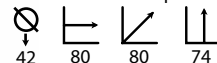

Sigma alta circular cristal

Ref: 303268
Estructura: Acero inoxidable
Sobre: Cristal transparente

PRECIO:
72,12€