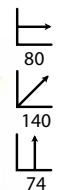

## Momo

Ref: 300003  
Material:  
Madera

PRECIO:  
96,50€