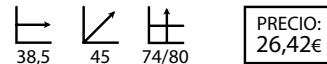

Box negro

Ref: 201602
Estructura: Acero cromado
Asiento: Poliuretano negro