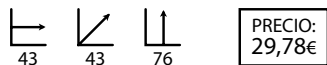

Ref: 206523
Material: Acero
Color: Galvanizado

San Juan haya