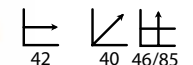

Tomi piel marrón

Ref: 108905
Asiento/respaldo: Polipiel blanca
Patas: Hierro revestido imitación madera

PRECIO:
32,40€