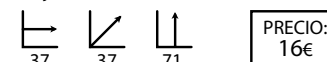

Sillón Colin esquina negro

Ref: 930121
Estructura: Ratán sintético marrón
Cojin: Marrón claro