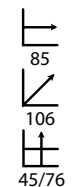

Chester negro (2 plazas)

Ref: 408501
Estructura: Madera roble
Asiento: Poli piel negra