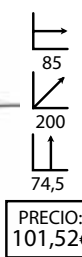

Araña rectangular 200

Ref: 302304
Estructura:
Hierro cromado