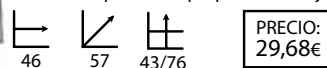

Splash naranja

Ref: 100604
Estructura: Aluminio
Asiento/respaldo: Polipropileno naranja

PRECIO:
29,68€