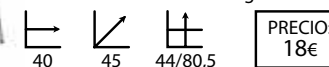

Tala negra

Ref: 100803
Patas: Acero cromado
Asiento: Madera lacada negra

PRECIO:
18€