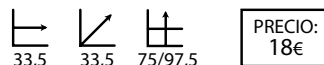

Ref: 200907
Estructura: Acero cromado
Asiento: Madera pino haya

San Juan rojo