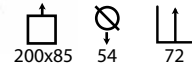

Ref: 307405
Estructura: Polipropileno blanco
Sobre: Cristal transparente