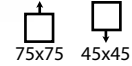

Mesa Pek High

Ref: 308502
Estructura: Polipropileno
blanco
Sobre: Cristal transparente

PRECIO:
45,80€