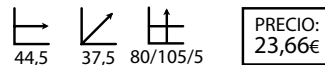

Ref: 200504
Estructura: Acero cromado
Asiento/respaldo: Poli piel blanca

Malasia azul