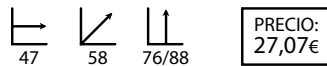

Ref: 103902
Estructura: Aluminio y polipropileno
Asiento: Polipropileno azul

Jagger negra