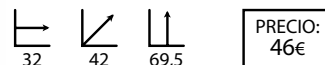

Ref: 204001
Material: Polipropileno
Color: Blanco

Lennon negro