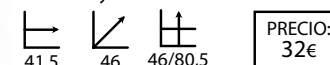

Ref: 106101
Material: Madera pino
Color: Haya

Nuni