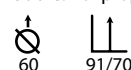

Jagger azul

Ref: 300302
Base: Hierro cromado
Sobre: Polipropileno azul