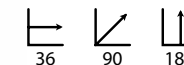

Frigorífico alto

Ref: 500708
Material: Barilla hierro cromado

PRECIO:
42,07€