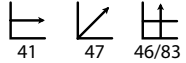

## Arán blanca

Ref: 108901  
Patatas: Madera pino  
Respaldo: Polipropileno blanco  
Asiento: Poli piel blanca

PRECIO:  
36,80€