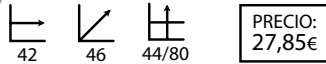

Catifa 46 blanca/roja

Ref: 102112
Patas: Acero cromado
Asiento: Polipropileno blanco/rojo