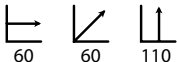

## Argüelles alta cuadrada azul

Ref: 300610  
Estructura: Hierro cromado  
Sobre: Melamina azul

PRECIO:  
37,89€