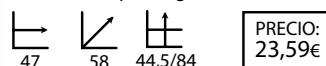

Ref: 100903
Patas: Acero cromado
Respaldo: Polipropileno negro
Asiento: Poli piel negra

Karina blanca (giratoria)