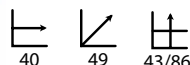

Pantone azul

Ref: 102001
Material: Polipropileno
Color: Azul

PRECIO:
32€