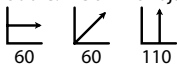

Argüelles alta cuadrada roja

Ref: 300651
Estructura: Hierro cromado
Sobre: Melamina roja

PRECIO:
37,89€