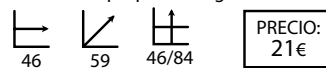

Ref: 100309
Estructura: Tubo cromado
Asiento: Mesh negro
Respaldo: Maya negra
Brazos: Polipropileno negro

Magnolia blanca