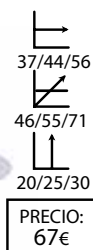

Eclipse blanca

Ref: 303801
Pata: Acero inoxidable
Sobre: DM lacado