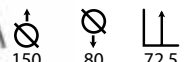

Casares alta negra

Ref: 301003
Estructura: Hierro cromado
Sobre: Melamina blanca