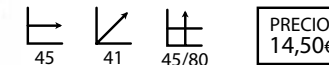

Ref: 103701
Material: Polipropileno
Color: Blanco

Woltu gris