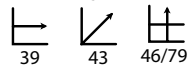

Raga blanca

Ref: 105503
Material: Polipropileno
Color: Negro

PRECIO:
20,83€