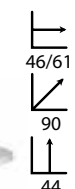

PRECIO:
65€

Ref: 306606
Estructura:
DM lacado
blanco
Sobre:
DM lacado blanco

PRECIO:
65€

Ref: 309316
Sobre: DM lacado
Base: Acero lacado