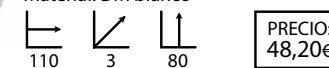

Espejo Margarita rectangular

Ref: 502404
Material: DM blanco