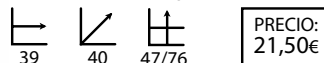

Ref: 100114
Estructura: Aluminio anodizado
Asiento: Poli piel negra

PRECIO:
21,50€