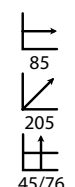

Chester negro (3 plazas)

Ref: 408503
Estructura: Madera roble
Asiento: Poli piel negra