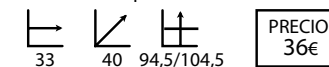

Ref: 200701
Estructura: Acero cromado
Asiento: Poli piel blanca