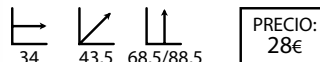

Alaska blanco

Ref: 201101
Estructura: Acero cromado
Asiento: Policarbonato blanco