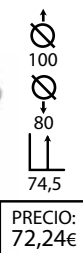

Araña circular 100

Ref: 301101
Estructura:
Hierro cromado