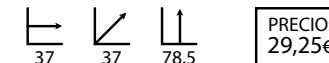

Otilio blanco

Ref: 203101
Estructura: Madera haya
Asiento: ABS blanco