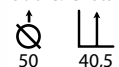

Font 50

Ref: 309951
Peana: Madera haya
Sobre: Cristal